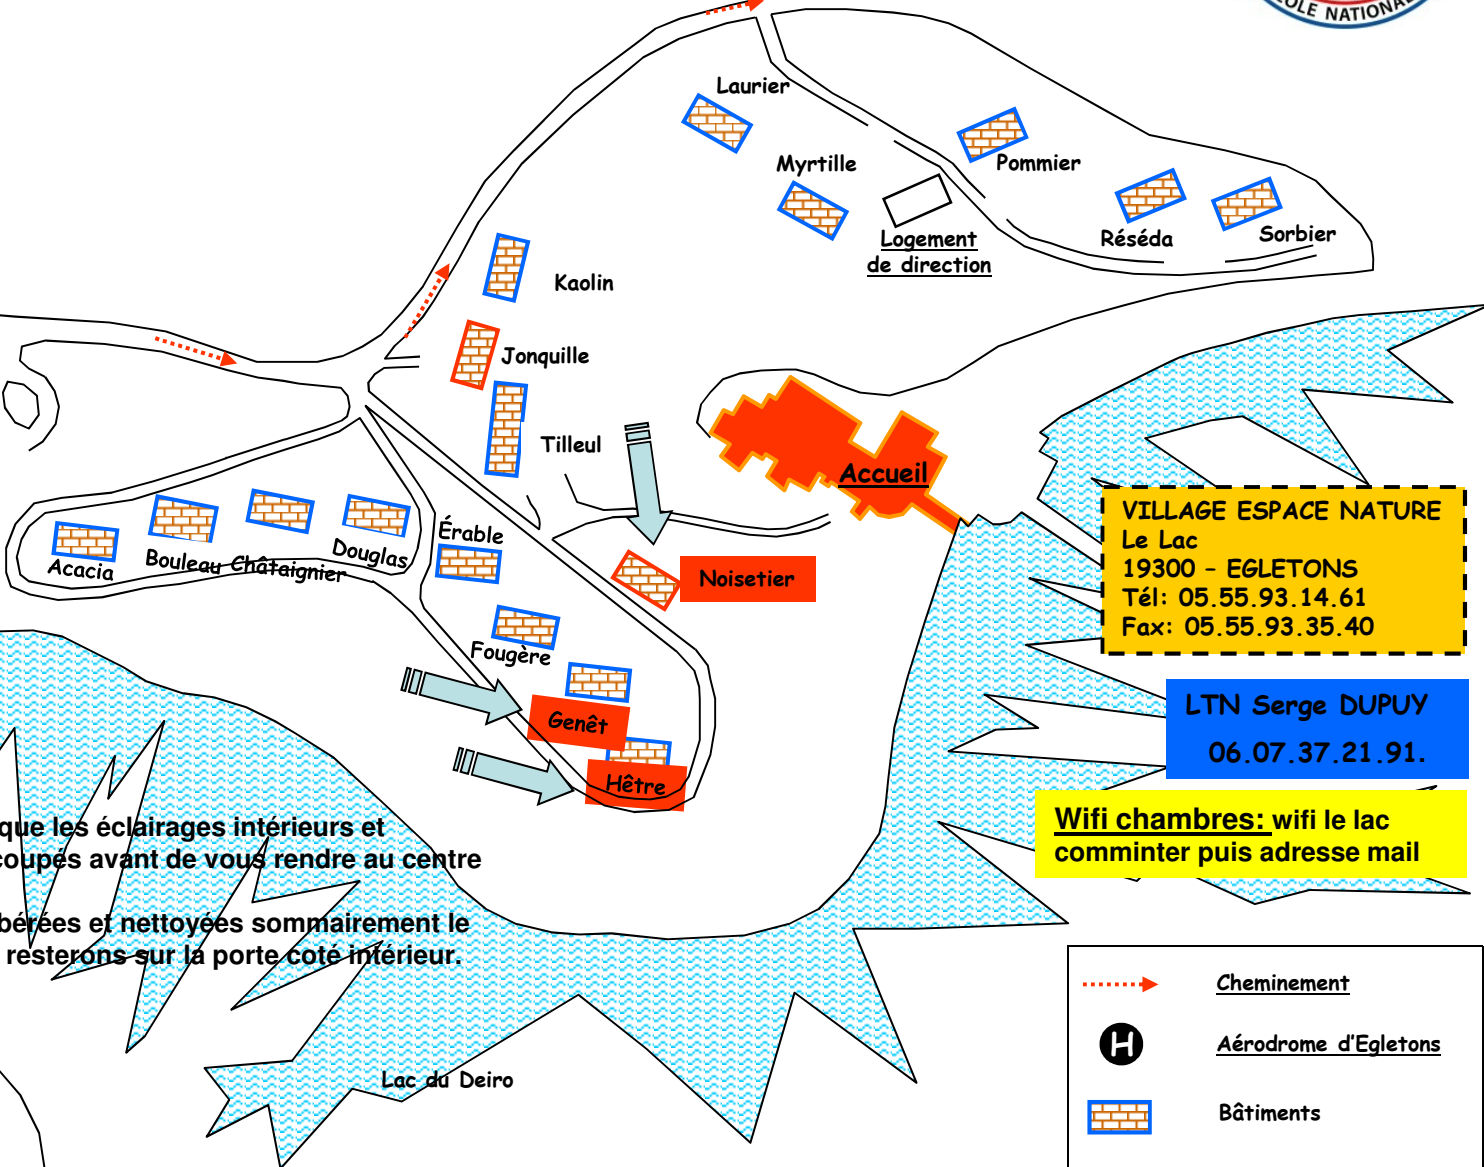

EGLETONS

SAPEURS-POMPIERS
CORREZE
SERVICE DÉPARTEMENTAL
D'INCENDIE ET DE SECOURS

Ecole nationale de
Conduite SDIS 19

Hôtel
IBIS

PLAN DE SITUATION HEBERGEMENT

RD 1089 → Ex RN 89

Parking

VILLAGE ESPACE NATURE
Le Lac
19300 - EGLETONS
Tél: 05.55.93.14.61
Fax: 05.55.93.35.40

LTN Serge DUPUY
06.07.37.21.91.

Wifi chambres: wifi le lac
commenter puis adresse mail

- Vérifier tous les matins que les éclairages intérieurs et extérieurs soient bien coupés avant de vous rendre au centre AFPA,
- Les chambres seront libérées et nettoyées sommairement le vendredi matin les clés resteront sur la porte côté inférieur.